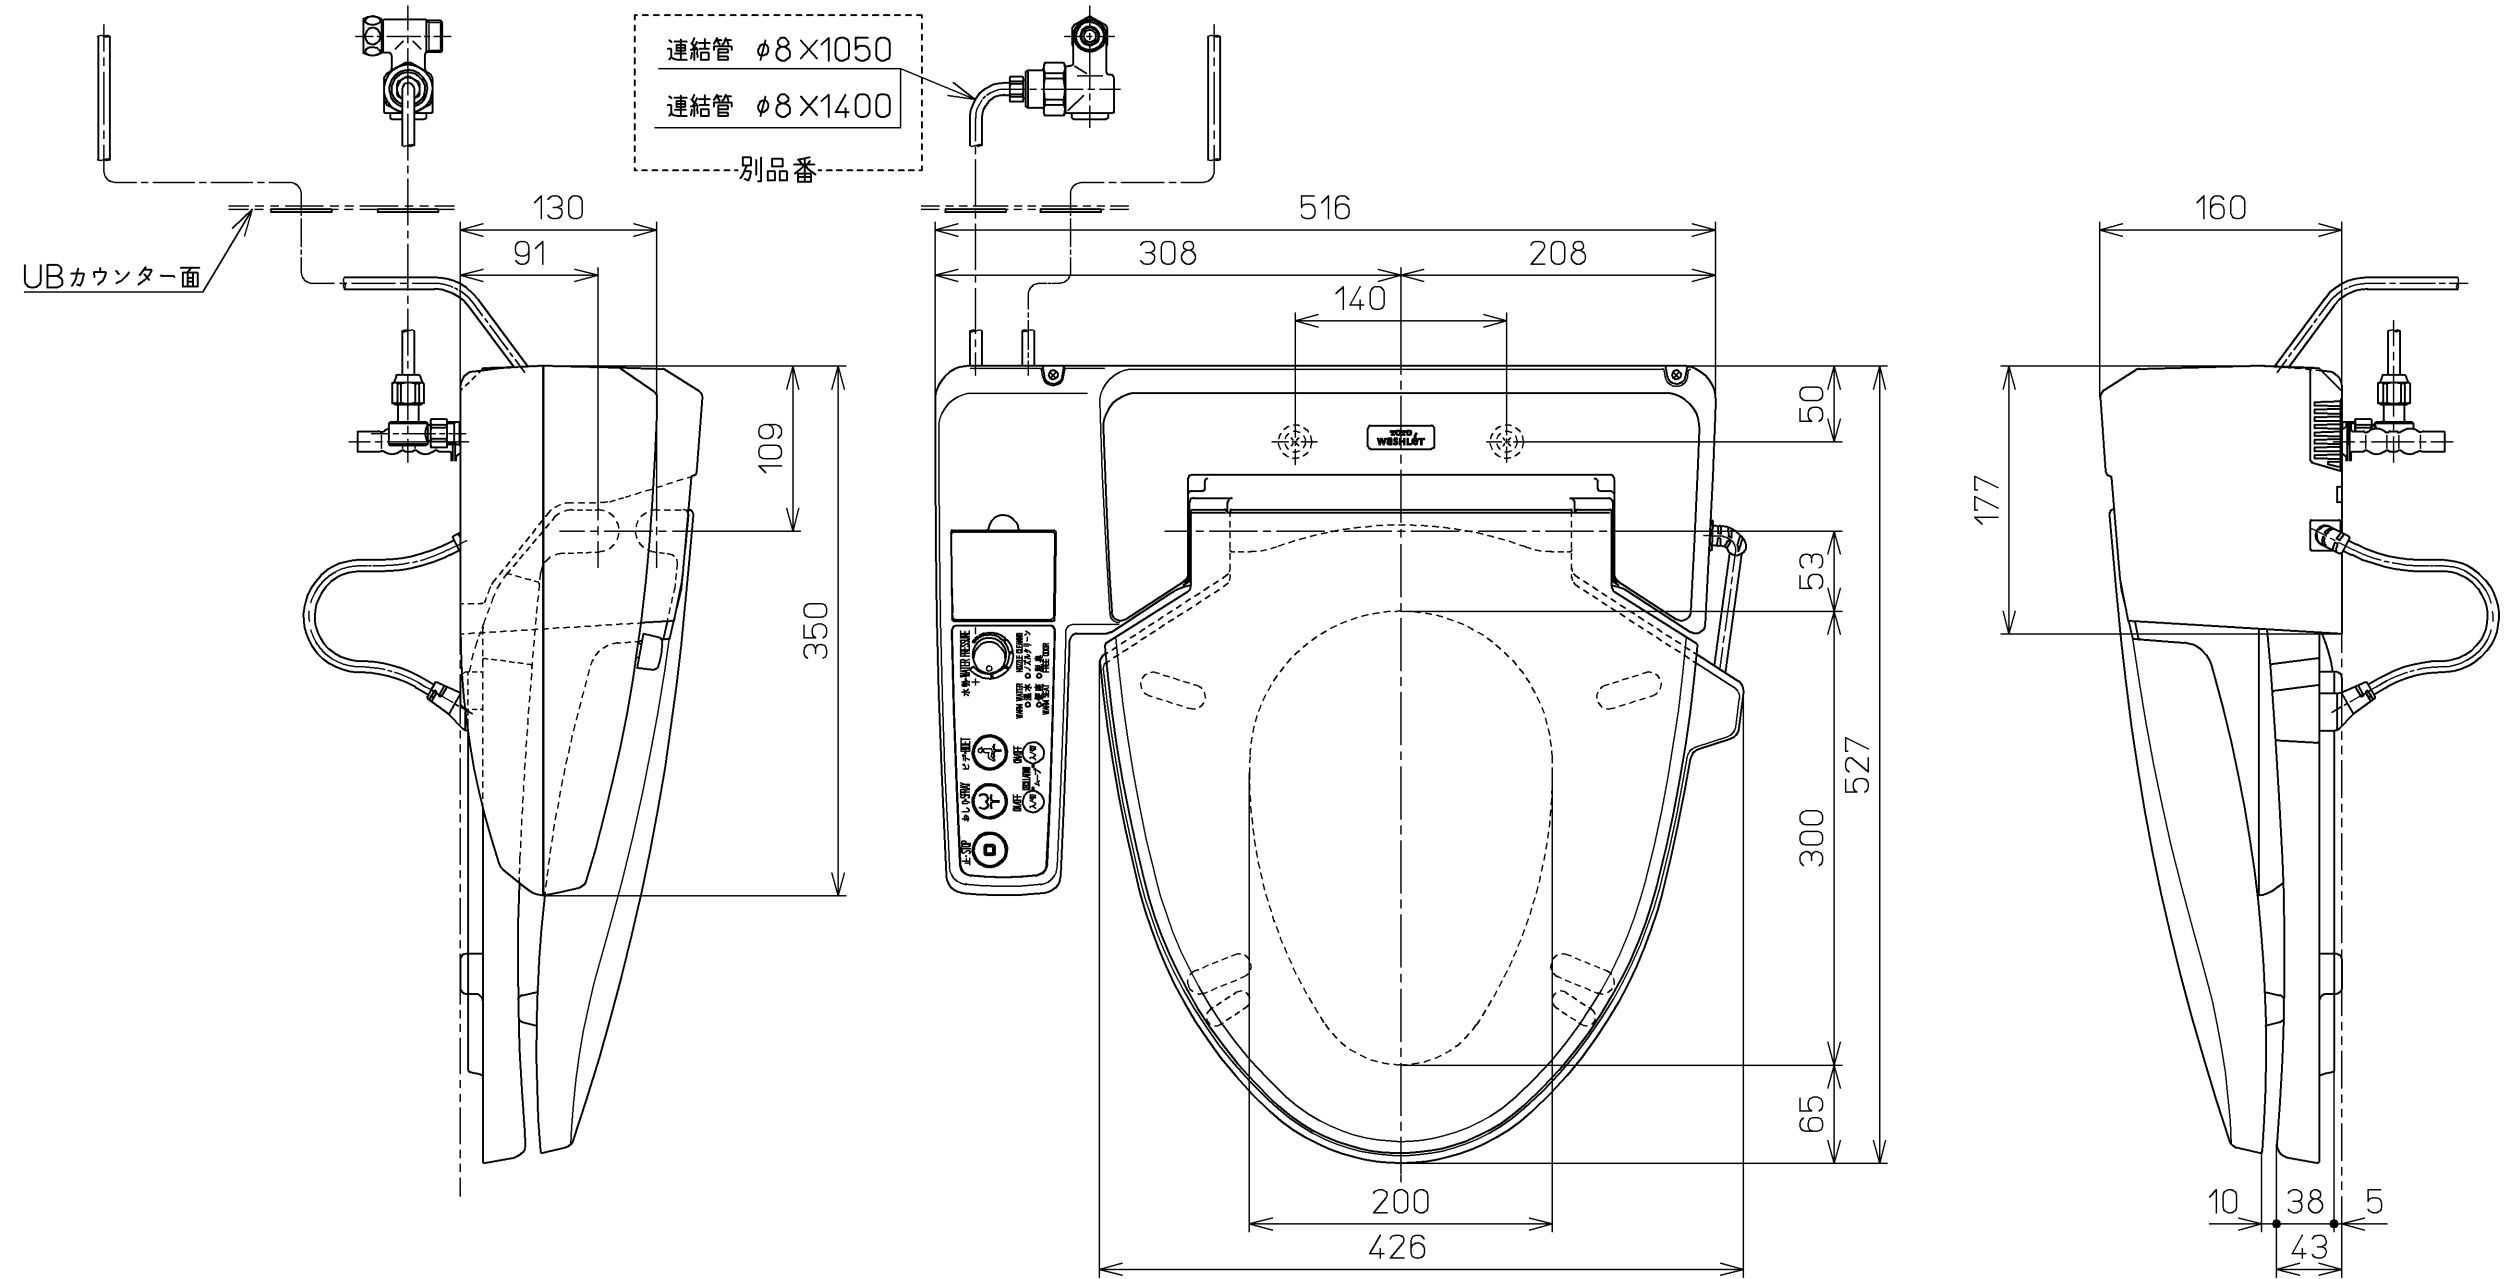

生産中止図面

2008/04

<特殊内容>

1. 電源ボックスを削除したもの。
2. 電源コード長さをL=4000とし、電源ボックス側のフッシュ及び端子を削除したもの。

*定格：AC100V-246W 50/60Hz

TOTO			単位 mm	名称
製図 北田	検図 藤原 中山	日付 03-12-16	尺度 1 : 5	ホテル用洗浄脱臭暖房 便座
備考				品番 TCF521RV12
				図番 TCF521RV12_A1010
A3				ページNo. 1-1 (改)